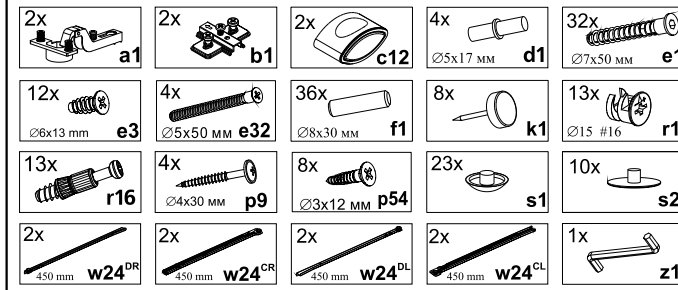

Фурнітура / Фурнитура